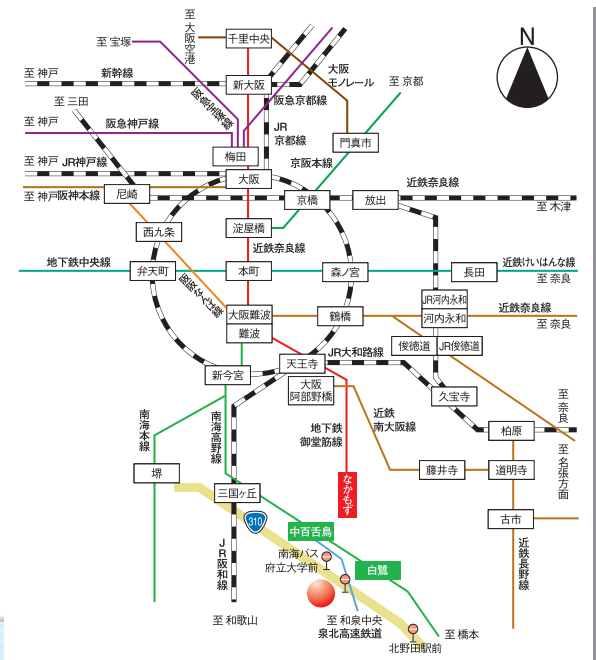

情報交換会 17:10～18:40 会費2,000円

会場へのアクセス

● 大阪府立大学 中百舌鳥キャンパス 多目的ホール

〒599-8531 大阪府堺市中区学園町1番1号

URL <http://www.osakafu-u.ac.jp/>

<ACCESS>

- 南海高野線白鷺駅 約1.2km
- 南海高野線中百舌鳥駅/地下鉄御堂筋線なかもず駅 約1.8km
- 南海本線堺駅から南海バス 府立大学前下車約0.8km
- JR阪和線・南海高野線三国ヶ丘駅から南海バス 府立大学前下車約0.8km